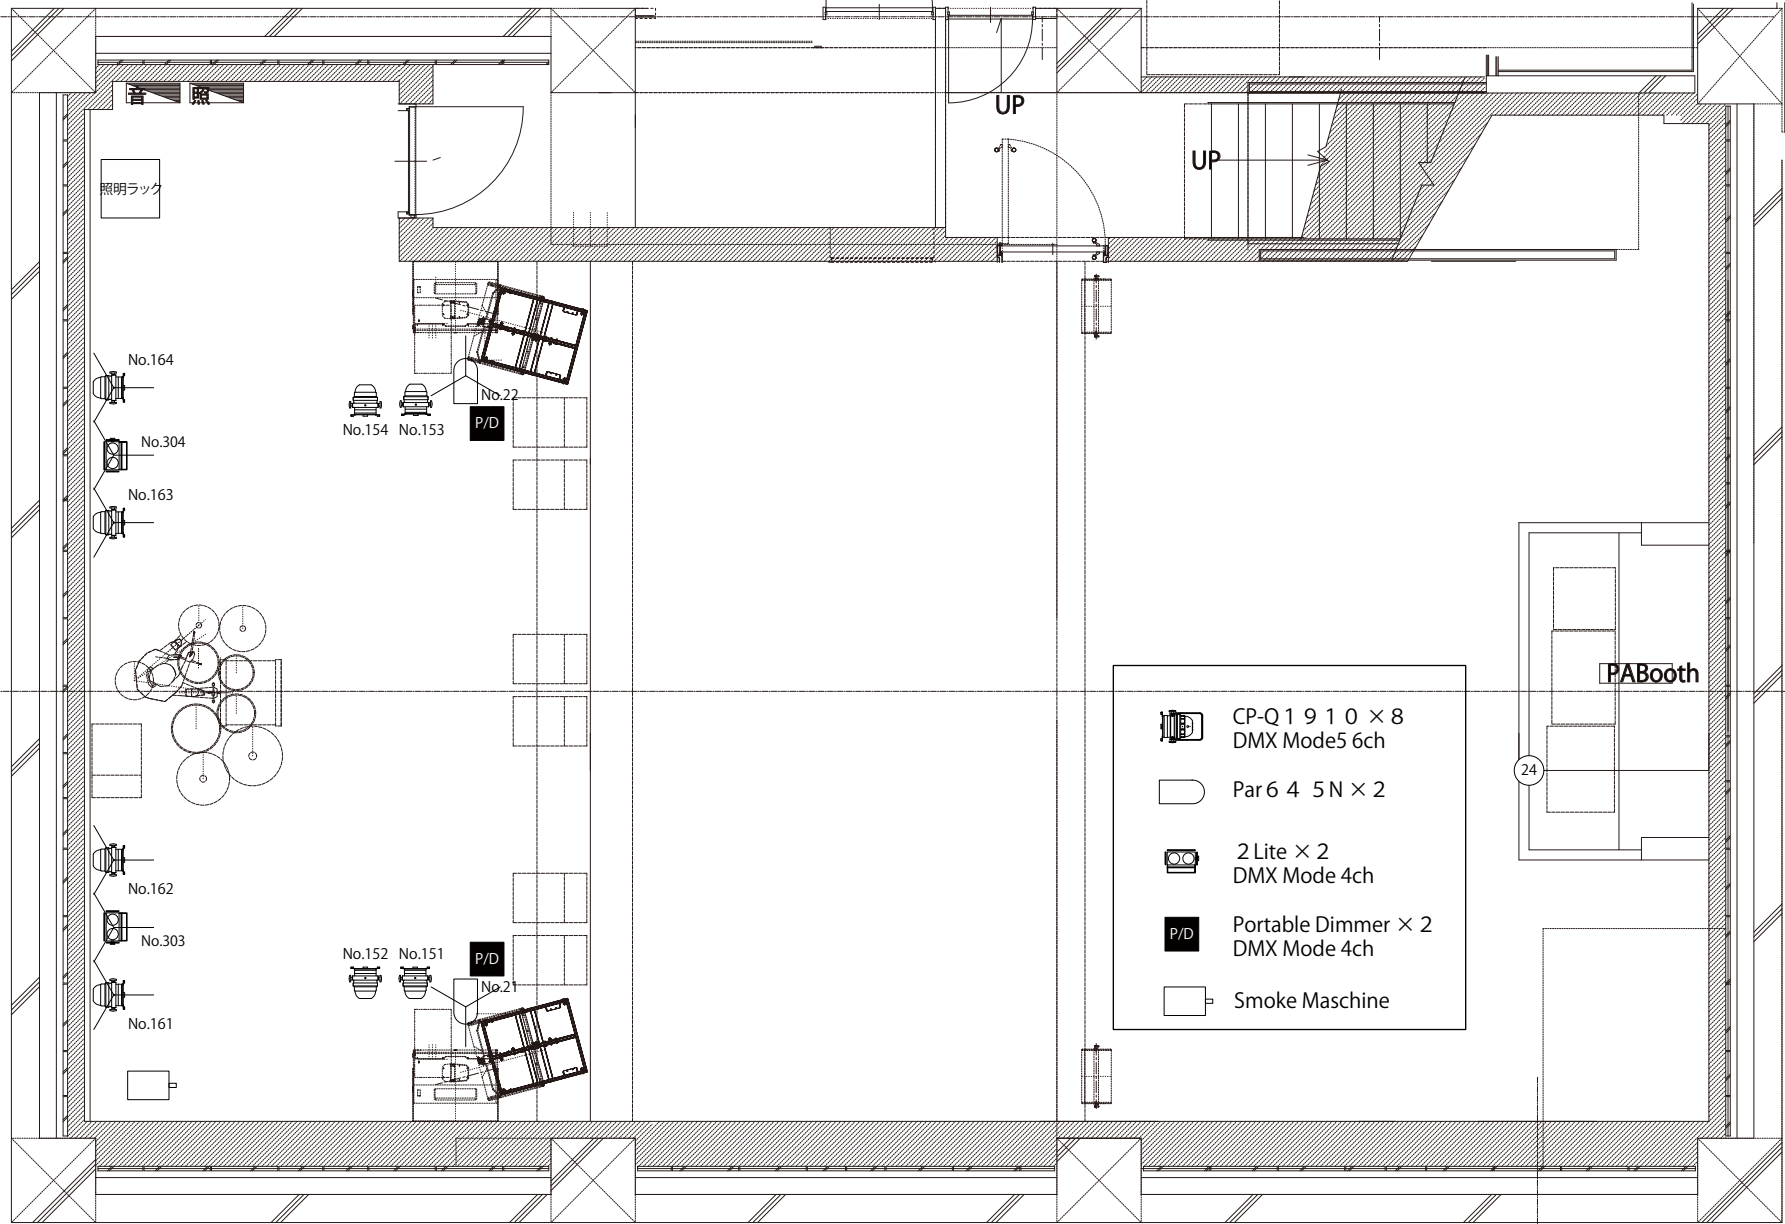

Y2

15,360

10,650

Y1

照明ラック

No.164

No.304

No.163

2,100

X1

X2